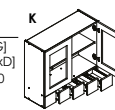

Szafka górna na wysokość 720 mm

Symbol Name	Wymiar [SxWxG] Dimension [WxHxD]
WS 80 S/5 / 72	800 x 720 x 300