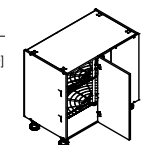

Szafka na wysokość 820 mm (wys. szafki bez blatu)

Symbol Name	Wymiar [SxWxG] Dimension [WxHxD]
DO 30	300 x 820 x 524
DO 20	200 x 820 x 524

Szafka na wysokość 820 mm (wys. szafki bez blatu)

Symbol Name	Wymiar [SxWxG] Dimension [WxHxD]
DPO	300 x 820 x 560

Szafka na wysokość 820 mm (wys. szafki bez blatu)

Symbol Name	Wymiar [SxWxG] Dimension [WxHxD]
DNP P/L	900 x 820 x 524
WYMIAR PO BLACIE	1100 x 820 x 600

Szafka na wysokość 820 mm (wys. szafki bez blatu)

Symbol Name	Wymiar [SxWxG] Dimension [WxHxD]
DNP P/L KOSZ	900 x 820 x 524
WYMIAR PO BLACIE	1100 x 820 x 600

Szafka na wysokość 820 mm (wys. szafki bez blatu)

Symbol Name	Wymiar [SxWxG] Dimension [WxHxD]
DNP P/L ZL	900 x 820 x 524
WYMIAR PO BLACIE	1100 x 820 x 600