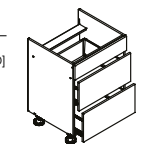

Szafka na wysokość 820 mm (wys. szafki bez blatu)

Symbol Name	Wymiar [SxWxG] Dimension [WxHxD]
DK 60 S/1	600 x 820 x 524

Szafka na wysokość 820 mm (wys. szafki bez blatu)

Symbol Name	Wymiar [SxWxG] Dimension [WxHxD]
D 60 PC P/L	600 x 820 x 524

Szafka na wysokość 820 mm (wys. szafki bez blatu)

Symbol Name	Wymiar [SxWxG] Dimension [WxHxD]
D 60 PC S/3	600 x 820 x 524
D 80 PC S/3	800 x 820 x 524

Szafka na wysokość 820 mm (wys. szafki bez blatu)

Symbol Name	Wymiar [SxWxG] Dimension [WxHxD]
D 60 PC ZAŚL. P/L	600 x 820 x 524