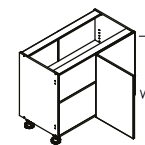

Symbol Name	Wymiar [SxWxG] Dimension [WxHxD]
D 80 PC ZAŚL.	800 x 820 x 524

Szafka na wysokość 820 mm (wys. szafki bez blatu)

Symbol Name	Wymiar [SxWxG] Dimension [WxHxD]
D 80 KRATKA	800 x 820 x 524

Szafka na wysokość 820 mm (wys. szafki bez blatu)

Symbol Name	Wymiar [SxWxG] Dimension [WxHxD]
D 60 KRATKA P/L	600 x 820 x 524
D 40 KRATKA P/L	400 x 820 x 524

Szafka na wysokość 820 mm (wys. szafki bez blatu)

Symbol Name	Wymiar [SxWxG] Dimension [WxHxD]
D 30 CARGO	300 x 820 x 524
D 20 CARGO	200 x 820 x 524
D 15 CARGO	150 x 820 x 524

Szafka na wysokość 820 mm (wys. szafki bez blatu)

Symbol Name	Wymiar [SxWxG] Dimension [WxHxD]
DO 30	300 x 820 x 524
DO 20	200 x 820 x 524

Szafka na wysokość 820 mm (wys. szafki bez blatu)

Symbol Name	Wymiar [SxWxG] Dimension [WxHxD]
DPO	300 x 820 x 560

Szafka na wysokość 820 mm (wys. szafki bez blatu)

Symbol Name	Wymiar [SxWxG] Dimension [WxHxD]
DNP P/L	900 x 820 x 524
WYMIAR PO BLACIE	1100 x 820 x 600

Szafka na wysokość 820 mm (wys. szafki bez blatu)