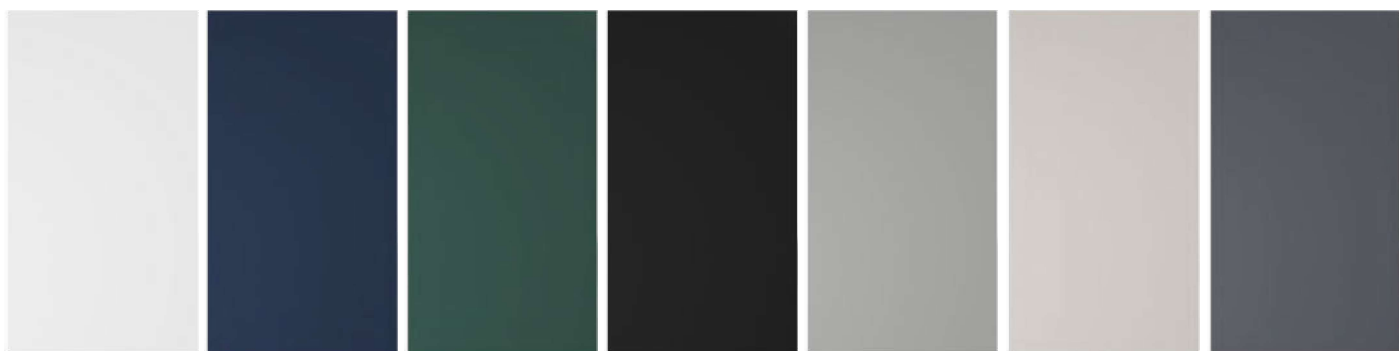

TREND LINE

MAX

Zwróć uwagę na:

Max to kuchnia dla miłośników matowych, aksamitnych w dotyku powierzchni. Powierzchnia frontów pokryta jest nowatorskim laminatem Anti - Fingerprint, dzięki czemu są nie tylko eleganckie, ale przede wszystkim łatwe w codziennym użytkowaniu. Uporczywe plamy z tłuszczu, ślady odcisków palców czy przypadkowe zarysowania - w przypadku tej kuchni, nie musisz się o to martwić. Co więcej, fronty posiadają powłokę ANTIBAC, wzbogaconą jonami srebra o właściwościach antybakteryjnych. Max, choć oszczędny w formie pozwala na odrobinę szaleństwa w aranżacji, dzięki dostępnym aż siedmiu wariantom kolorystycznym.

Pay attention to:

Max is a kitchen for lovers of matt, velvety to the touch surfaces. The surface of the fronts is covered with the innovative Anti-Fingerprint laminate, thanks to which they are not only elegant, but above all easy to use in everyday use. Stubborn grease stains, fingerprints or accidental scratches - you don't have to worry about it with this kitchen. What's more, the fronts have an ANTIBAC coating enriched with silver ions with antibacterial properties. Max, although economical in form, allows for a lot of freedom in the arrangement, thanks to the available seven color variants.

Kolorystyka frontów / Colours of the fronts

BIAŁY MAT
WHITE MATTE

GRANAT MAT
NAVY MATTE

BUTELKOWA ZIELEŃ MAT
BOTTLE GREEN MATTE

CZARNY MAT
BLACK MATTE

GRANIT MAT
GRANITE MATTE

JASNOBEŻOWY MAT
LIGHT BEIGE MATTE