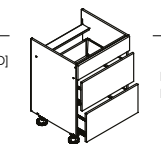

Szafka na wysokość 820 mm (wys. szafki bez blatu)

Symbol Name	Wymiar [SxWxG] Dimension [WxHxD]
D 60 PC S/2 ZAŚL.	600 x 820 x 524
D 80 PC S/2 ZAŚL.	800 x 820 x 524