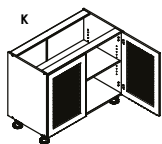

Szafka na wysokość 820 mm (wys. szafki bez blatu)

Symbol Name	Wymiar [SxWxG] Dimension [WxHxD]
D 80 KRATKA	800 x 820 x 524