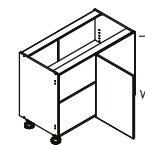

Symbol Name	Wymiar [SxWxG] Dimension [WxHxD]
D 80 PC ZAŚL.	800 x 820 x 524

Szafka na wysokość 820 mm (wys. szafki bez blatu)

Symbol Name	Wymiar [SxWxG] Dimension [WxHxD]
D 80 KRATKA	800 x 820 x 524

Szafka na wysokość 820 mm (wys. szafki bez blatu)

Symbol Name	Wymiar [SxWxG] Dimension [WxHxD]
D 60 KRATKA P/L	600 x 820 x 524
D 40 KRATKA P/L	400 x 820 x 524

Szafka na wysokość 820 mm (wys. szafki bez blatu)

Symbol Name	Wymiar [SxWxG] Dimension [WxHxD]
D 30 CARGO	300 x 820 x 524
D 20 CARGO	200 x 820 x 524
D 15 CARGO	150 x 820 x 524

Szafka na wysokość 820 mm (wys. szafki bez blatu)

Symbol Name	Wymiar [SxWxG] Dimension [WxHxD]
DO 30	300 x 820 x 524
DO 20	200 x 820 x 524

Szafka na wysokość 820 mm (wys. szafki bez blatu)

Symbol Name	Wymiar [SxWxG] Dimension [WxHxD]
DPO	300 x 820 x 560