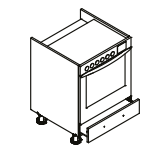

Szafka na wysokość 820 mm (wys. szafki bez blatu)

Symbol Name	Wymiar [SxWxG] Dimension [WxHxD]
DK 60 S/1	600 x 820 x 524