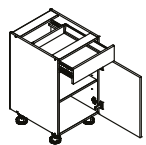

Szafka na wysokość 820 mm (wys. szafki bez blatu)

Symbol Name	Wymiar [SxWxG] Dimension [WxHxD]
D 90 ZL ZAŚL.	900 x 820 x 524
D 80 ZL ZAŚL.	800 x 820 x 524
D 60 ZL ZAŚL.	600 x 820 x 524

Szafka na wysokość 820 mm (wys. szafki bez blatu)

Symbol Name	Wymiar [SxWxG] Dimension [WxHxD]
D 60 ZL ZAŚL. P/L	600 x 820 x 524
D 50 ZL ZAŚL. P/L	500 x 820 x 524

Szafka na wysokość 820 mm (wys. szafki bez blatu)

Symbol Name	Wymiar [SxWxG] Dimension [WxHxD]
D 90 S/1	900 x 820 x 524
D 80 S/1	800 x 820 x 524
D 60 S/1	600 x 820 x 524