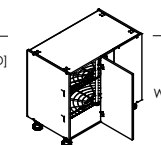

Szafka na wysokość 820 mm (wys. szafki bez blatu)

Symbol Name	Wymiar [SxWxG] Dimension [WxHxD]
DNP P/L KOSZ	900 x 820 x 524
WYMIAR PO BLACIE	1100 x 820 x 600