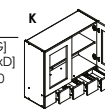

Szafka górna na wysokość 720 mm

Symbol Name	Wymiar [SxWxG] Dimension [WxHxD]
WS 80 S/5 / 72	800 x 720 x 300