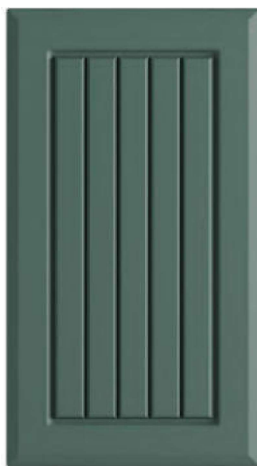

## Zwróć uwagę na:

Irma to propozycja dla osób stawiających na klasykę w nowoczesnym wydaniu. Frezowane fronty łączą tradycyjne wzornictwo z eleganckim minimalizmem. Fronty wykonano z 19 mm płyty MDF pokrytej folią PCV o matowym wykończeniu. Na szczególną uwagę zasługuje kolor coffee, który jest kolorem przytulnym i stonowanym. Dzięki niemu uzyskamy kuchnię zachęcającą do relaksu, odprężenia i budowania domowej atmosfery.

## Pay attention to:

Irma is an offer for people who prefer classics in a modern edition. Milled fronts combine traditional design with elegant minimalism. Fronts are made of 19 mm MDF board covered with PVC foil with a matte finish. Especially noteworthy is the color of coffee, which is a very cozy color. Thanks to it, we will get a kitchen that encourages relaxation, relaxation and building a home atmosphere.

**Kolorystyka frontów / Colours of the fronts**

**BIAŁY GROSZEK MAT**  
WHITE SEMI MATTE

**JASNY SZARY MAT**  
LIGHT GREY MATTE

**ZIELONY MAT**  
GREEN MATTE

**COFFEE MAT**  
COFFEE MATTE

dostępna kolorystyka blatów **s. 26**  
wykaz dostępnych szafek **s. 27**