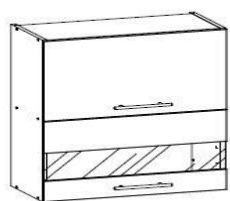

BLATY / COKOŁY :

BLAT T-33/40

BLAT T-33/40

T-31/COKÓŁ 2,00

T-32/COKÓŁ 0,514 LP

SUGEROWANA CENA DETALICZNA ZESTAW 2,20

1 809,00 zł

ZESTAW T35/2,40

D. / S. / P. ZESTAWU : 9D1S

SKŁAD ZESTAWU :

SZAFKI GÓRNE :

T-10/G80W

T-3/G40

T-7/G600

T-8/G60

SZAFKI DOLNE :