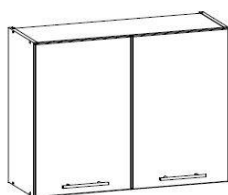

SUGEROWANA CENA DETALICZNA ZESTAW 2,40

1 939,00 zł

ZESTAW T35/2,60

D. / S. / P. ZESTAWU : 12D1S

SKŁAD ZESTAWU :

SZAFKI GÓRNE :

T-8/G60

T-11/G80