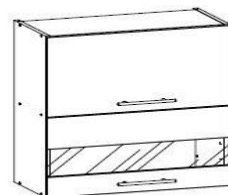

SUGEROWANA CENA DETALICZNA ZESTAW 2,40

1 939,00 zł

ZESTAW T35/2,60

D. / S. / P. ZESTAWU : 12D1S

SKŁAD ZESTAWU :

SZAFKI GÓRNE :

T-8/G60

T-11/G80