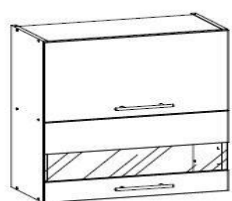

SUGEROWANA CENA DETALICZNA ZESTAW 1,80

1 359,00 zł

ZESTAW T35/2,00

D. / S. / P. ZESTAWU : 10D1S

SKŁAD ZESTAWU :

SZAFKI GÓRNE :

T-10/G80W

T-3/G40