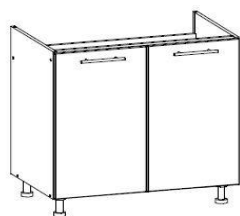

SZAFKI DOLNE :

T-24/D80Z