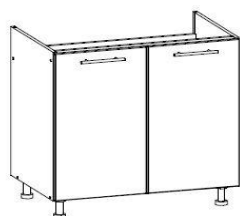

KOLORYSTYKA ZESTAWÓW : korpus - biały, fronty - MDF biały połysk

KOLORYSTYKA BLATÓW : dąb craft złoty

ZESTAW T35/1,80

D. / S. / P. ZESTAWU : 7D1S

SKŁAD ZESTAWU :

SZAFKI GÓRNE :

T-7/G600

SZAFKI DOLNE :

T-24/D80Z

BLATY / COKOŁY :

SUGEROWANA CENA DETALICZNA ZESTAW 1,80

1 359,00 zł