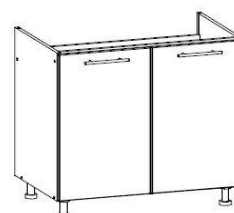

ZESTAW T35/2,60

D. / S. / P. ZESTAWU : 12D1S

SKŁAD ZESTAWU :

SZAFKI GÓRNE :

SZAFKI DOLNE :

T-24/D80Z

BLATY / COKOŁY :

SUGEROWANA CENA DETALICZNA ZESTAW 2,60

2 549,00 zł