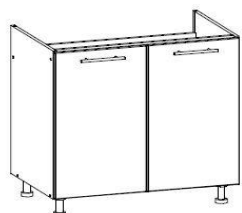

SZAFKI DOLNE :

T-24/D80Z