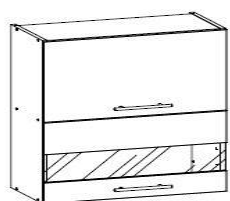

T-31/COKÓŁ 2,00

T-32/COKÓŁ 0,514 LP

SUGEROWANA CENA DETALICZNA ZESTAW 2,00

1 969,00 zł

ZESTAW T35/2,20

D. / S. / P. ZESTAWU : 9D1S

SKŁAD ZESTAWU :

SZAFKI GÓRNE :