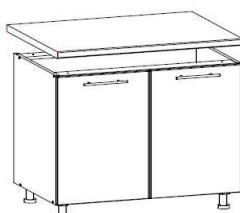

ZESTAW T35/2,60

D. / S. / P. ZESTAWU : 12D1S

SKŁAD ZESTAWU :

SZAFKI GÓRNE :

SZAFKI DOLNE :

T-22/D80

BLATY / COKOŁY :

SUGEROWANA CENA DETALICZNA ZESTAW 2,60

2 549,00 zł