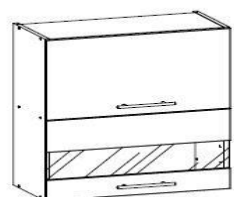

KOLORYSTYKA ZESTAWÓW : korpus - biały, fronty - MDF biały połysk

KOLORYSTYKA BLATÓW : dąb craft złoty

ZESTAW T35/1,80

D. / S. / P. ZESTAWU : 7D1S

SKŁAD ZESTAWU :

SZAFKI GÓRNE :

T-10/G80W

T-7/G600