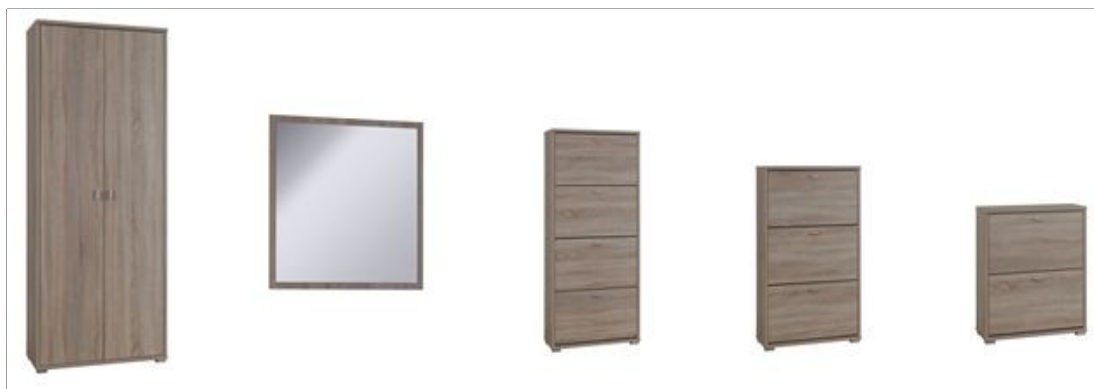

CENNIK GARDEROBY

GARDEROBA "ANTER"

DOSTĘPNA W KOLORYSTYCE:

BIAŁY

DAŁB SONOMA

INDEKS	WYMIARY (szer./wys./gł.)	OPIS	CENA
A01	65/65	lustro	77 zł
A02	69/77/25	szafka koszyk 2 klapy	190 zł
A03	69/112/25	szafka koszyk 3 klapy	278 zł
A04	69/147/25	szafka koszyk 4 klapy	310 zł
A05	85/195/34	szafa garderoba	389 zł

19

GARDEROBY I PRZEDPOKOJE

GARDEROBA "MAX"

DOSTĘPNA W KOLORYSTYCE:

BIAŁY

OLCHA

BUK

ORZECH JASNY

DAŁB SONOMA

WYMIARY (szer./wys./gł.)	OPIS	CENA
90/195/40	garderoba MAX, strona: prawa/lewa	495 zł

GARDEROBA "01"

DOSTĘPNA W KOLORYSTYCE:

BIAŁY

OLCHA

BUK

ORZECH JASNY

DOSTĘPNA W KOLORYSTYCE:

BIAŁY

DĄB SONOMA

INDEKS	WYMIARY (szer./wys./gł.)	OPIS	CENA
H01	48/193/40	słupek z lustrem	406 zł
H02	92/50/40	szafka dolna z drzwiami	252 zł
H03	80/102	wieszak potrójny	182 zł
H04	92/30, 92/20	wieszak poziomy z półką	182 zł