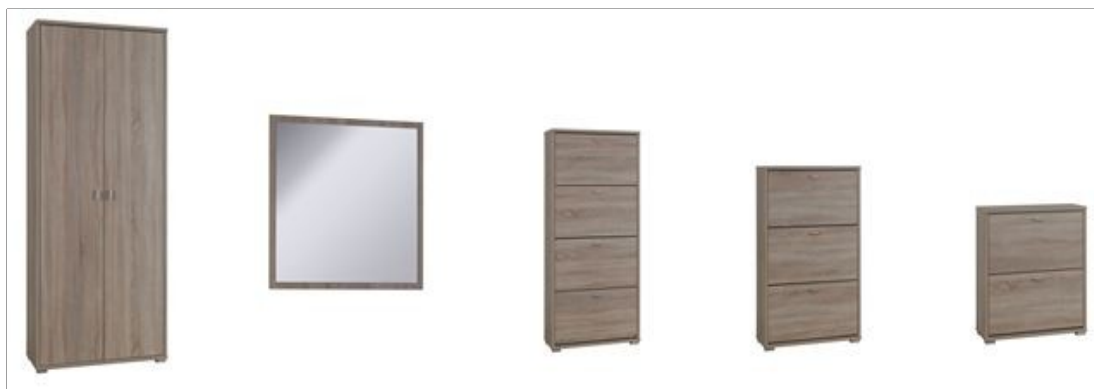

GARDEROBA "ANTER"

DOSTĘPNA W KOLORYSTYCE:

BIAŁY

DĄB SONOMA

INDEKS	WYMIARY (szer./wys./gt.)	OPIS	CENA
A01	65/65	lustro	108 zł
A02	69/77/25	szafka koszyk 2 klapy	260 zł
A03	69/112/25	szafka koszyk 3 klapy	377 zł
A04	69/147/25	szafka koszyk 4 klapy	424 zł
A05	85/195/34	szafa garderoba	527 zł

19

GARDEROBY I PRZEDPOKOJE

GARDEROBA "MAX"

DOSTĘPNA W KOLORYSTYCE:

BIAŁY

OLCHA

BUK

ORZECH JASNY

DĄB SONOMA

WYMIARY (szer./wys./gt.)	OPIS	CENA
90/195/40	garderoba MAX, strona: prawa/lewa	668 zł

GARDEROBA "01"

DOSTĘPNA W KOLORYSTYCE:

BIAŁY

OLCHA

BUK

ORZECH JASNY

PRZEDPOKÓJ "HIT"

DOSTĘPNA W KOLORYSTYCE:

BIAŁY

DĄB SONOMA

INDEKS	WYMIARY (szer./wys./gł.)	OPIS	CENA
H01	48/193/40	słupek z lustrem	551 zł
H02	92/50/40	szafka dolna z drzwiami	343 zł
H03	80/102	wieszak potrójny	250 zł
H04	92/30, 92/20	wieszak poziomy z półką	250 zł