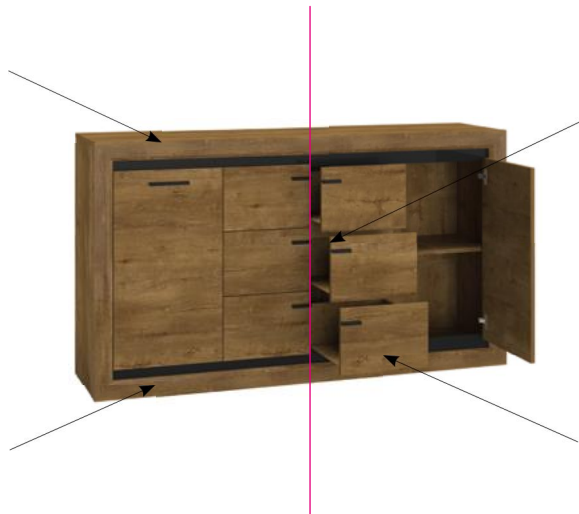

BALTICA

Sprawdź pełną prezentację kolekcji na / Full collection presentation on / Vollständige Präsentation finden Sie auf unserer Internetseite: www.mlmeble.pl →

Korpus i front: Dąb Lefkas; Wstawka: czarny / Body and front: Lefkas Oak; Inset: Black / Korpus und Front: Eiche Lefkas; Einsatz: schwarz

wstawka w kolorze czarnym / insert in black / Einsatz: schwarz

okalające listwy MDF / surrounding slats MDF / die MDF-Leisten

pojemne półki / capacity shelves / geräumige Fächer

zwiększona ładowność szuflad dzięki wzmocnieniu dna / increased loading capacity drawers, thanks to reinforcement bottom / erhöhte Schubladen-ladefähigkeit dank besonderer Bodenverstärkung