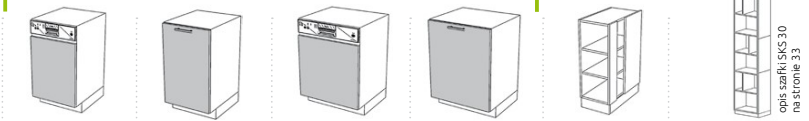

FRONTY DO ZMYWAREK

SYMBOL (szerokość)	FZ 45A	FZ 45B	FZ 6A	FZ 6B	DKZ 32 [szer. 31,8 cm]	SKS 30
CAMPARI PLYTA/POLYSK	56/97	64/114	70/122	79/145	135*/163**	418/472²
CUBA LIBRE PLYTA	36	57	47	69	135*/163**	415/468²
LORA MDF FOLIA	78	96	103	131	135*	489
MOHITO PLYTA	53	77	69	96	135*/163**	437/452²
VELLA PLYTA/POLYSK	32/68	51/96	41/89	62/121	135*/163**	437/452²
BLANKA	58/152	67/119	74/128	82/152	135*/163**	425/483²