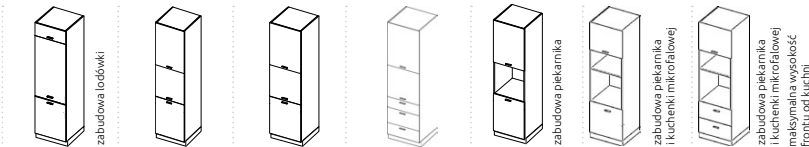

SYMBOL (szerokość)	ZL 6 [szer. 60 cm]	SPD 4 [szer. 40 cm]	SPD 6 [szer. 60 cm]	SPD 6/3 [szer. 60 cm]	SPP 6 [szer. 60 cm]	SPM 6 [szer. 60 cm]	SPM 6/2*** [szer. 60 cm]
CAMPARI PLYTA/POLYSK	655/690/719	724/749/773	811/844/875	873/906/937	639/672/704	631/664/696	681/715/746
CUBA LIBRE PLYTA	484/607	514/596	607/709	701/804	517/619	503/605	580/682
LORA MDF FOLIA	703	711	802	862	648	633	685
MOHITO PLYTA	637/743	552/631	668/767	730/809	558/656	540/639	598/691
VELLA PLYTA/POLYSK	453/555/622	486/568/598	570/693/738	632/755/801	488/590/607	476/578/585	521/630/648
BLANKA	686/721/752	758/783/808	848/882/915	938/967/999	669/703/736	660/695/728	710/745/778