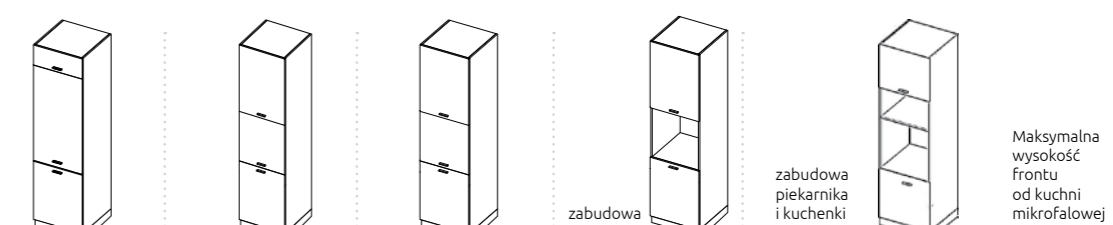

SZAFKI WYSPOWE

SYMBOL (szerokość)	DPPW 105/65	DW 45 [szer. 45 cm]	DW 6 [szer. 60 cm]	DSW 6/3 [szer. 60 cm]	D15 CARGO [szer. 15 cm]	D20 CARGO [szer. 20 cm]	D30 CARGO [szer. 30 cm]
CAMPARI PLYTA/POLYSK	347/387	230/277	275/334	450/511	357/366	399/418	420/450
CUBA LIBRE PLYTA	374	219	251	432	359	393	427
LORA MDF FOLIA	472	322	347	539	423	457	492
MOHITO PLYTA	447	252	297	471	371	408	446
VELLA PLYTA/POLYSK	346/519	205/286	234/343	407/516	394/408	429/453	467/496

FRONTY DO ZMYWAREK

SYMBOL (szerokość)	FZ 45A	FZ 45B	FZ 6A	FZ 6B	DKZ 32 [szer. 31,8 cm]
CAMPARI PLYTA/POLYSK	51/89	59/104	65/112	72/133	124*/150**
CUBA LIBRE PLYTA	33	52	43	63	124*/150**
LORA MDF FOLIA	71	88	94	120	124*
MOHITO PLYTA	48	71	63	88	124*/150**
VELLA PLYTA/POLYSK	30/62	47/88	38/82	57/111	124*/150**

zabudowa lodówki

SYMBOL (szerokość)	ZL 6 [szer. 60 cm]	SPD 4 [szer. 40 cm]	SPD 6 [szer. 60 cm]	SPP 6 [szer. 60 cm]	SPM 6 [szer. 60 cm]
CAMPARI PLYTA/POLYSK	602/692/660	664/687/708	744/774/803	587/616/646	579/609/638
CUBA LIBRE PLYTA	444/557	472/547	557/651	474/568	461/555
LORA MDF FOLIA	645	652	736	595	581
MOHITO PLYTA	592/681	506/579	613/703	512/602	495/586
VELLA PLYTA/POLYSK	416/510/571	446/521/549	523/636/677	448/542/557	436/530/537