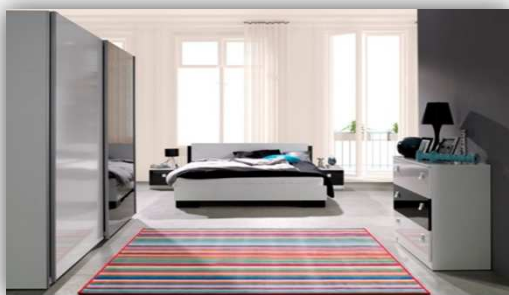

Kolorystyka:

biały/ czarny połysk

biały/ fioletowy połysk

	206/244/64	Szafa LUX (1-28)	1979
	88/92/40	Komoda LUX	429
	80/177/206	Łóżko LUX	513
	36/41/35	Szafka nocna LUX	194